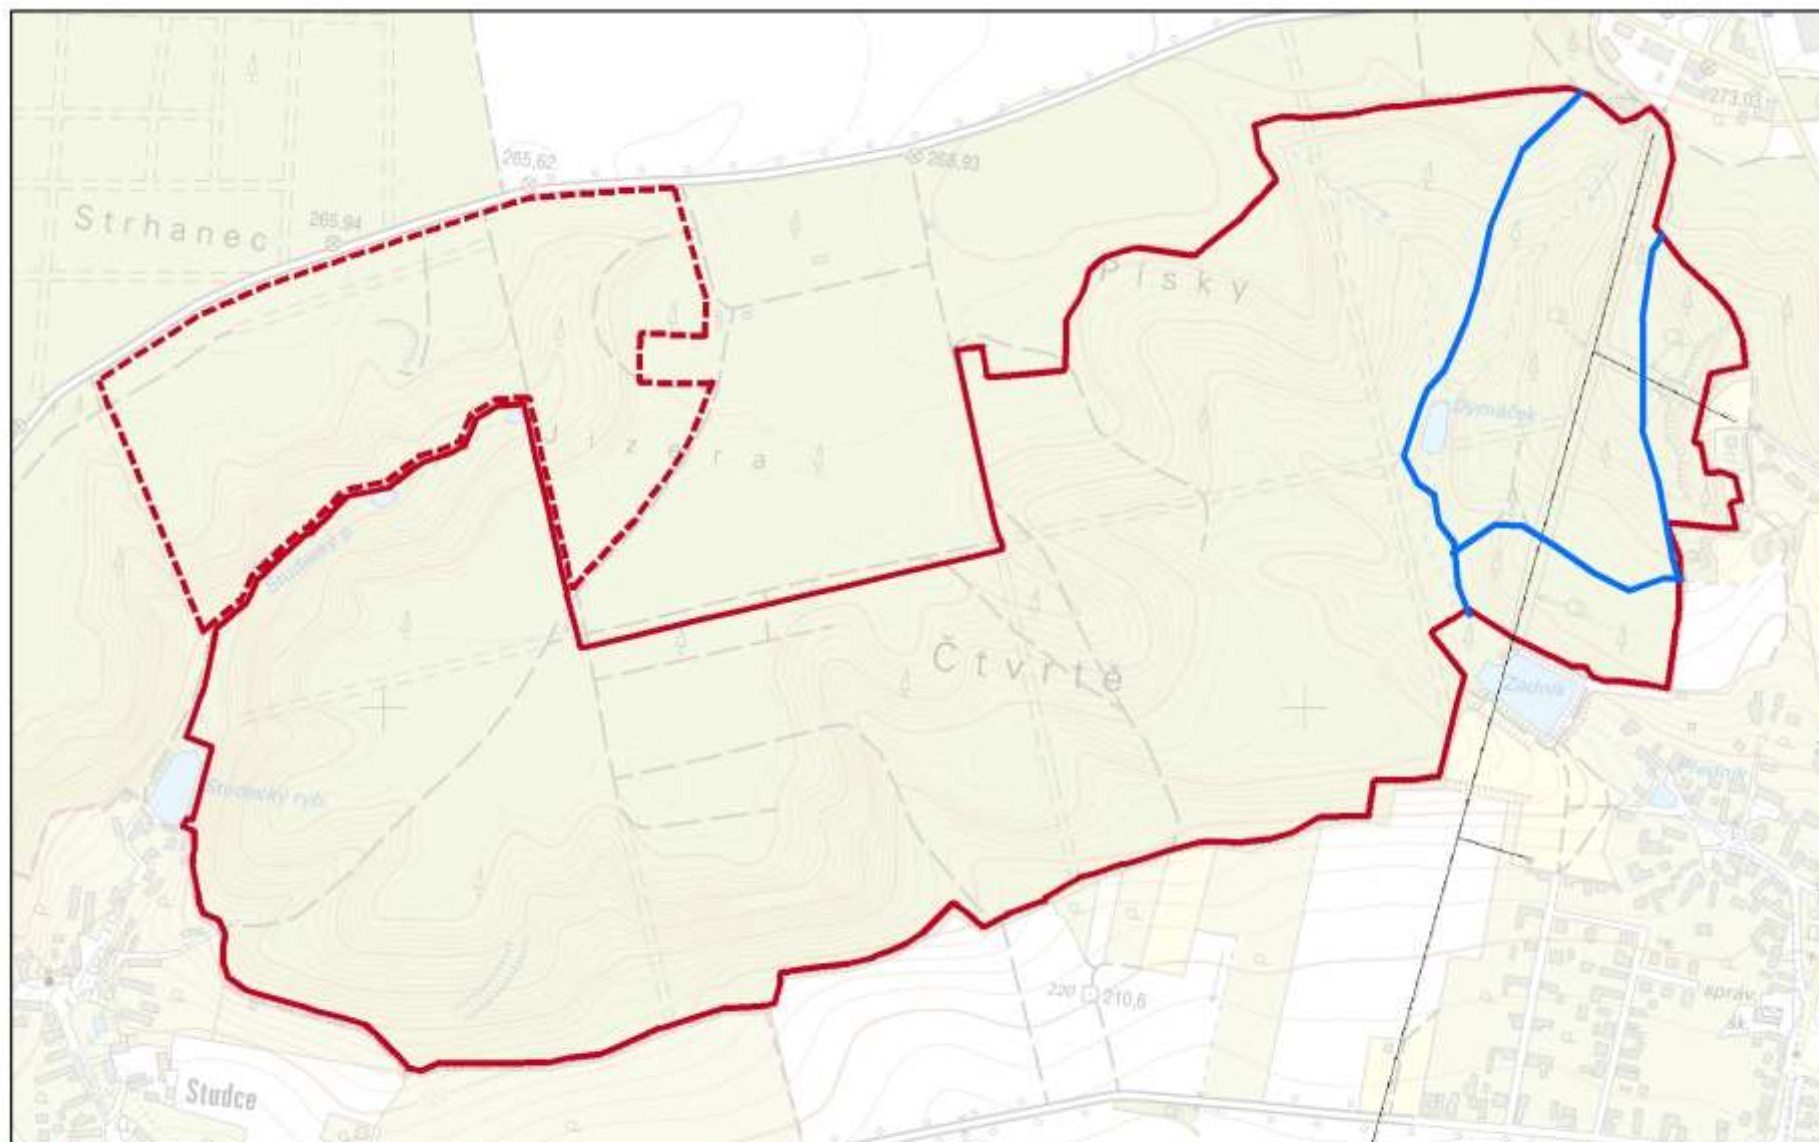

Příloha č. 2: Zákresy přístupových tras

Příloha č. 2a: NPR Břehyně-Pecopala

-  hranice NPR Čtvrtě
-  hranice ochranného pásma NPR

 trasy pro vjezd a setrvání motorových vozidel

-  hranice NPR Kněžičky
-  hranice ochranného pásma NPR

 trasa pro vjezd a setrvání motorových vozidel

1:5 000

1:5 000

AOPK ČR 2019, MAPOVÝ PODKLAD © MŽP © ČÚZK © ČEZ