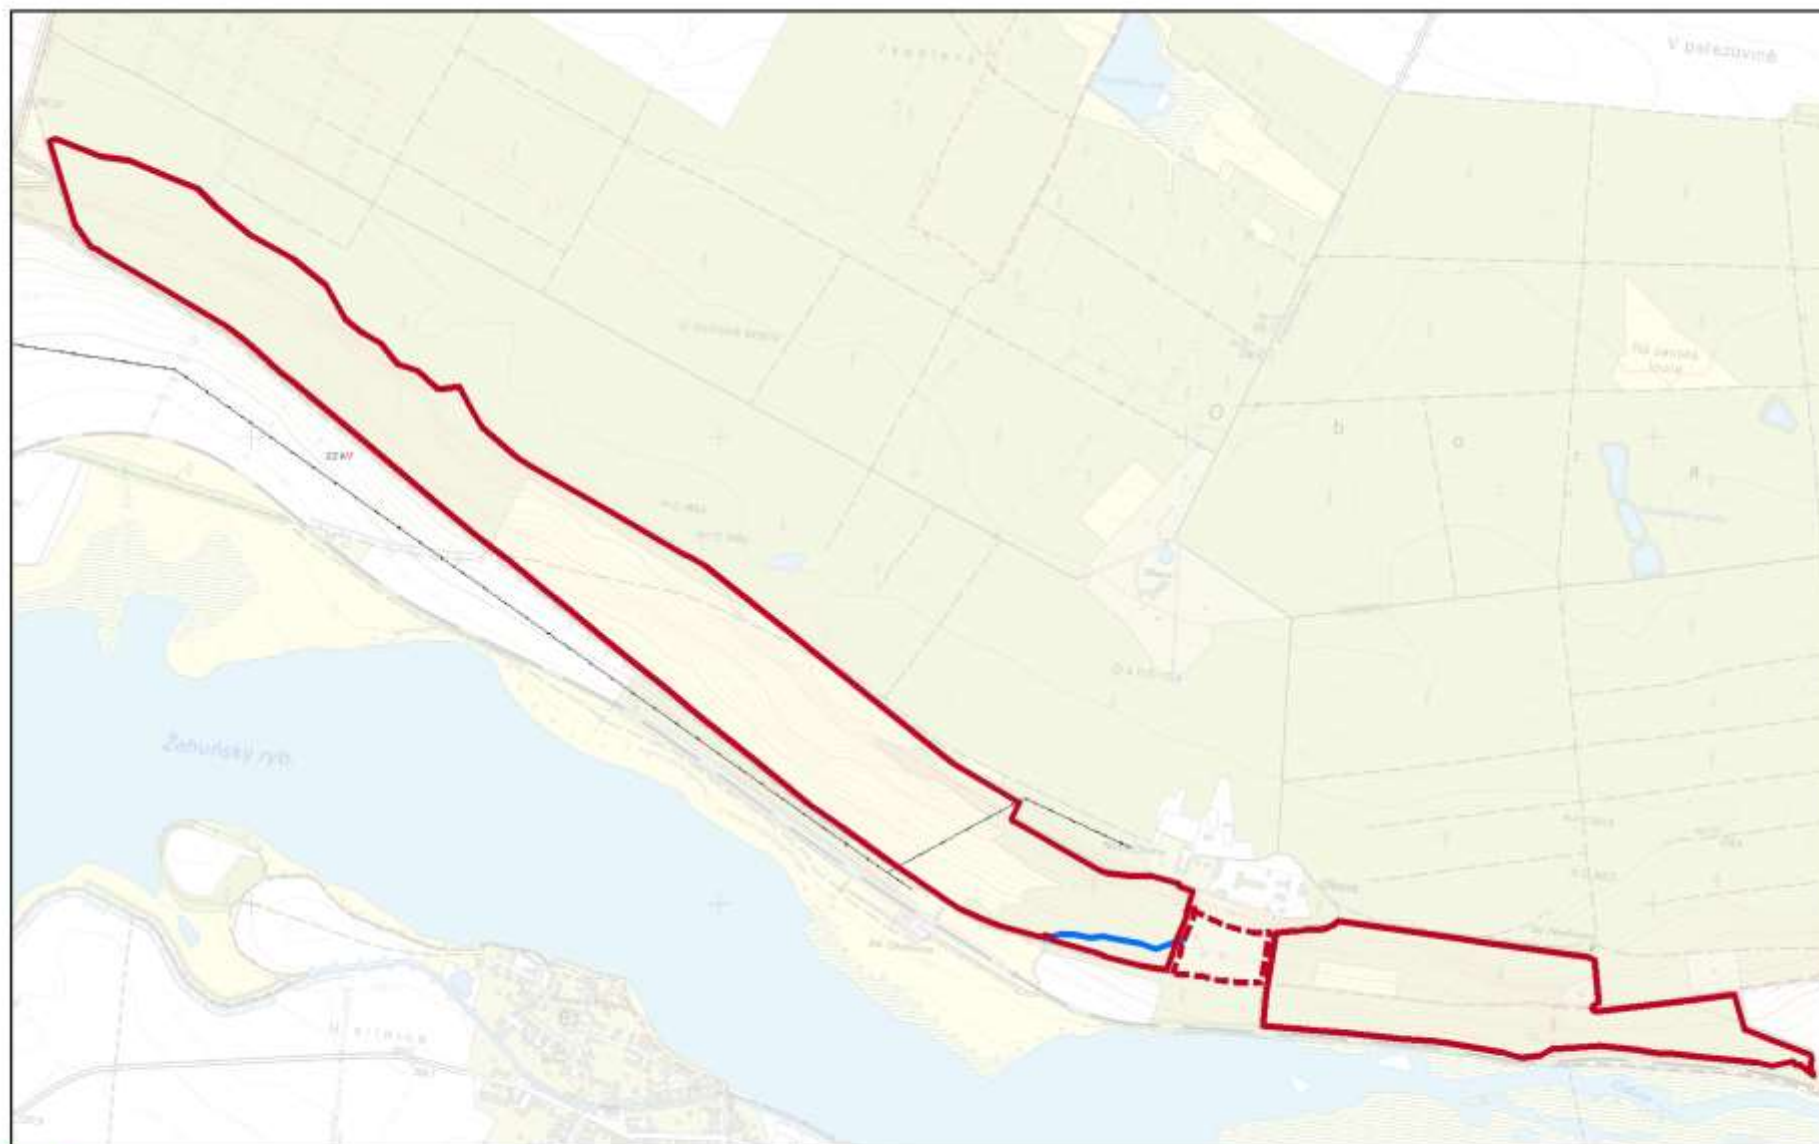

Příloha č. 2: Zákresy přístupových tras

Příloha č. 2a: NPR Břehyně-Pecopala

-  hranice NPR Čtvrtě
-  hranice ochranného pásma NPR

 trasy pro vjezd a setrvání motorových vozidel

-  hranice NPR Kněžičky
-  hranice ochranného pásma NPR

 trasa pro vjezd a setrvání motorových vozidel

1:5 000

1:5 000

AOPK ČR 2019, MAPOVÝ PODKLAD © MŽP © ČÚZK © ČEZ