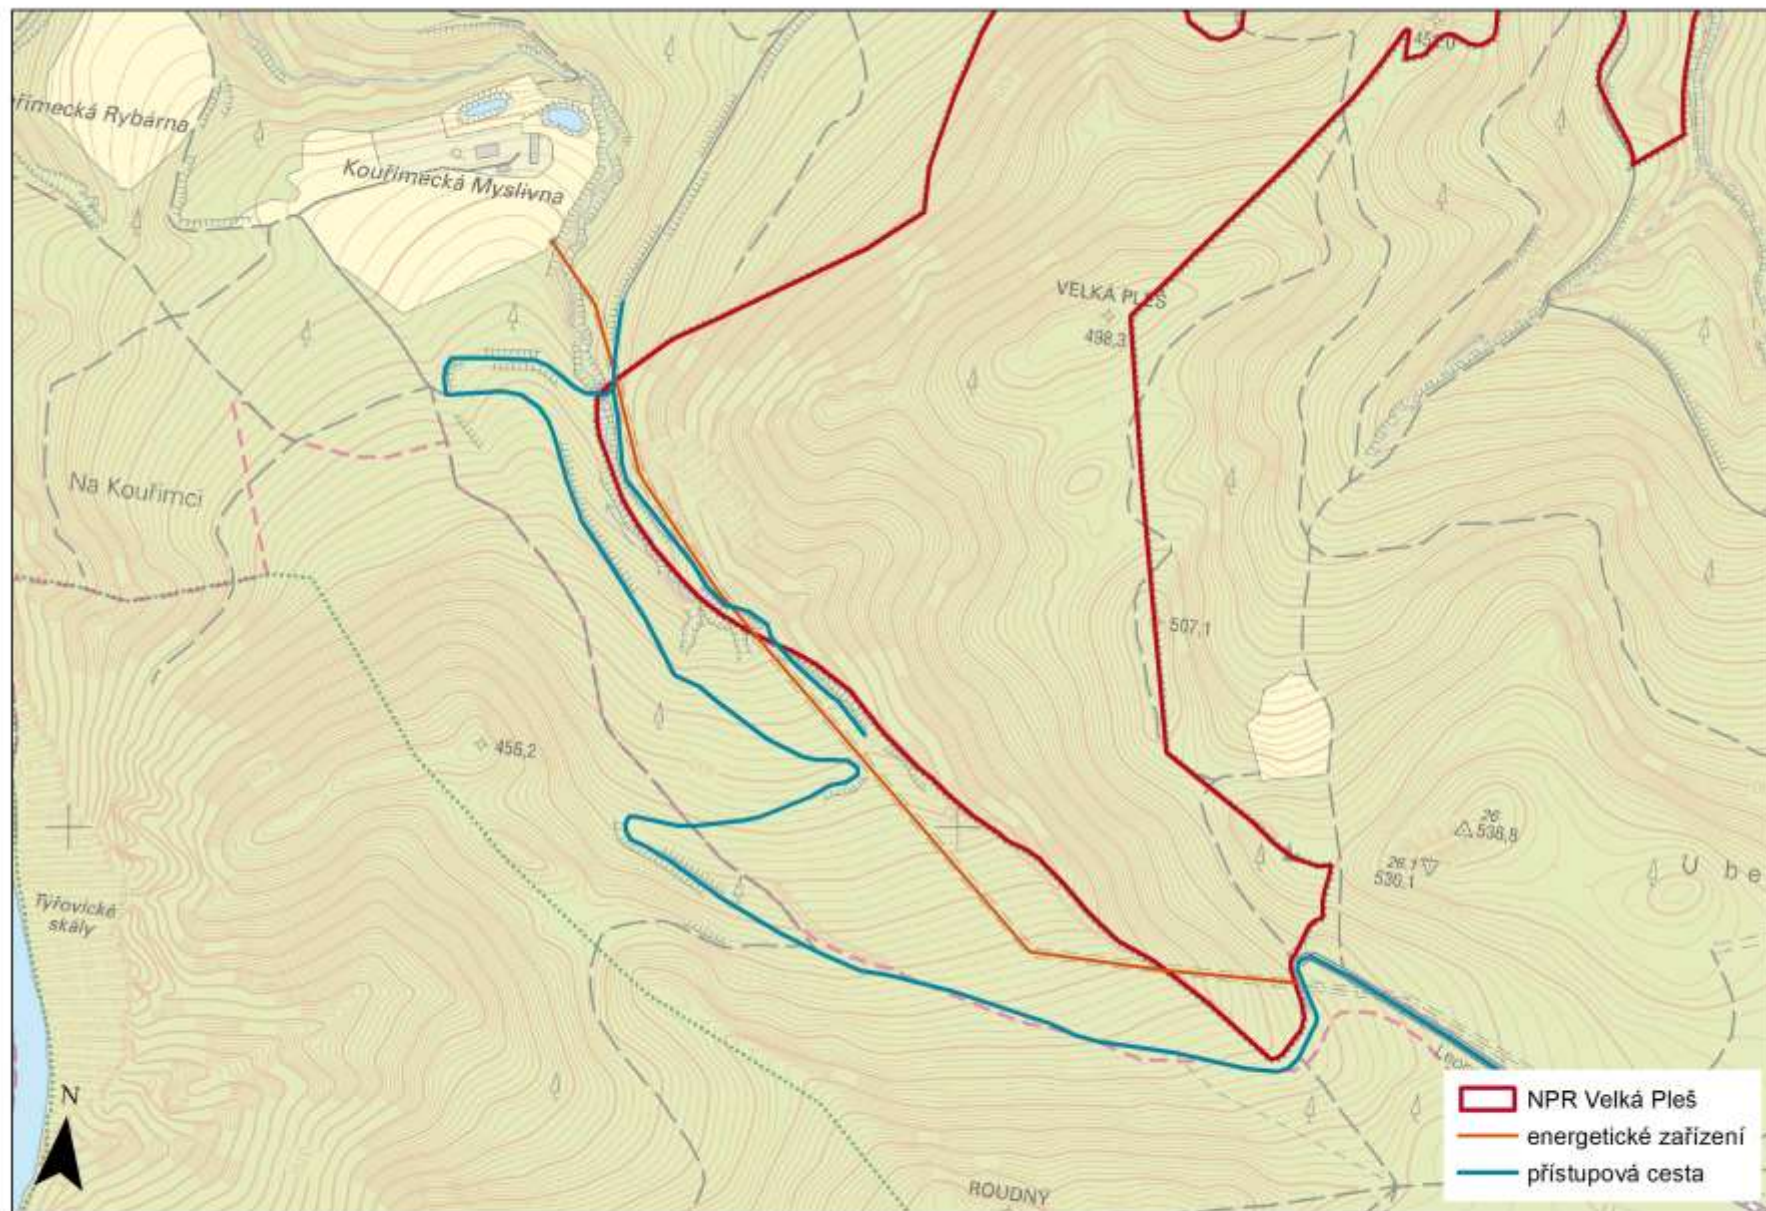

Příloha č. 2: Zákresy přístupových tras

Příloha č. 2a: NPR Břehyně-Pecopala

-  hranice NPR Čtvrtě
-  hranice ochranného pásma NPR

 trasy pro vjezd a setrvání motorových vozidel

-  hranice NPR Kněžičky
-  hranice ochranného pásma NPR

 trasa pro vjezd a setrvání motorových vozidel

1:5 000

1:5 000

AOPK ČR 2019, MAPOVÝ PODKLAD © MŽP © ČÚZK © ČEZ