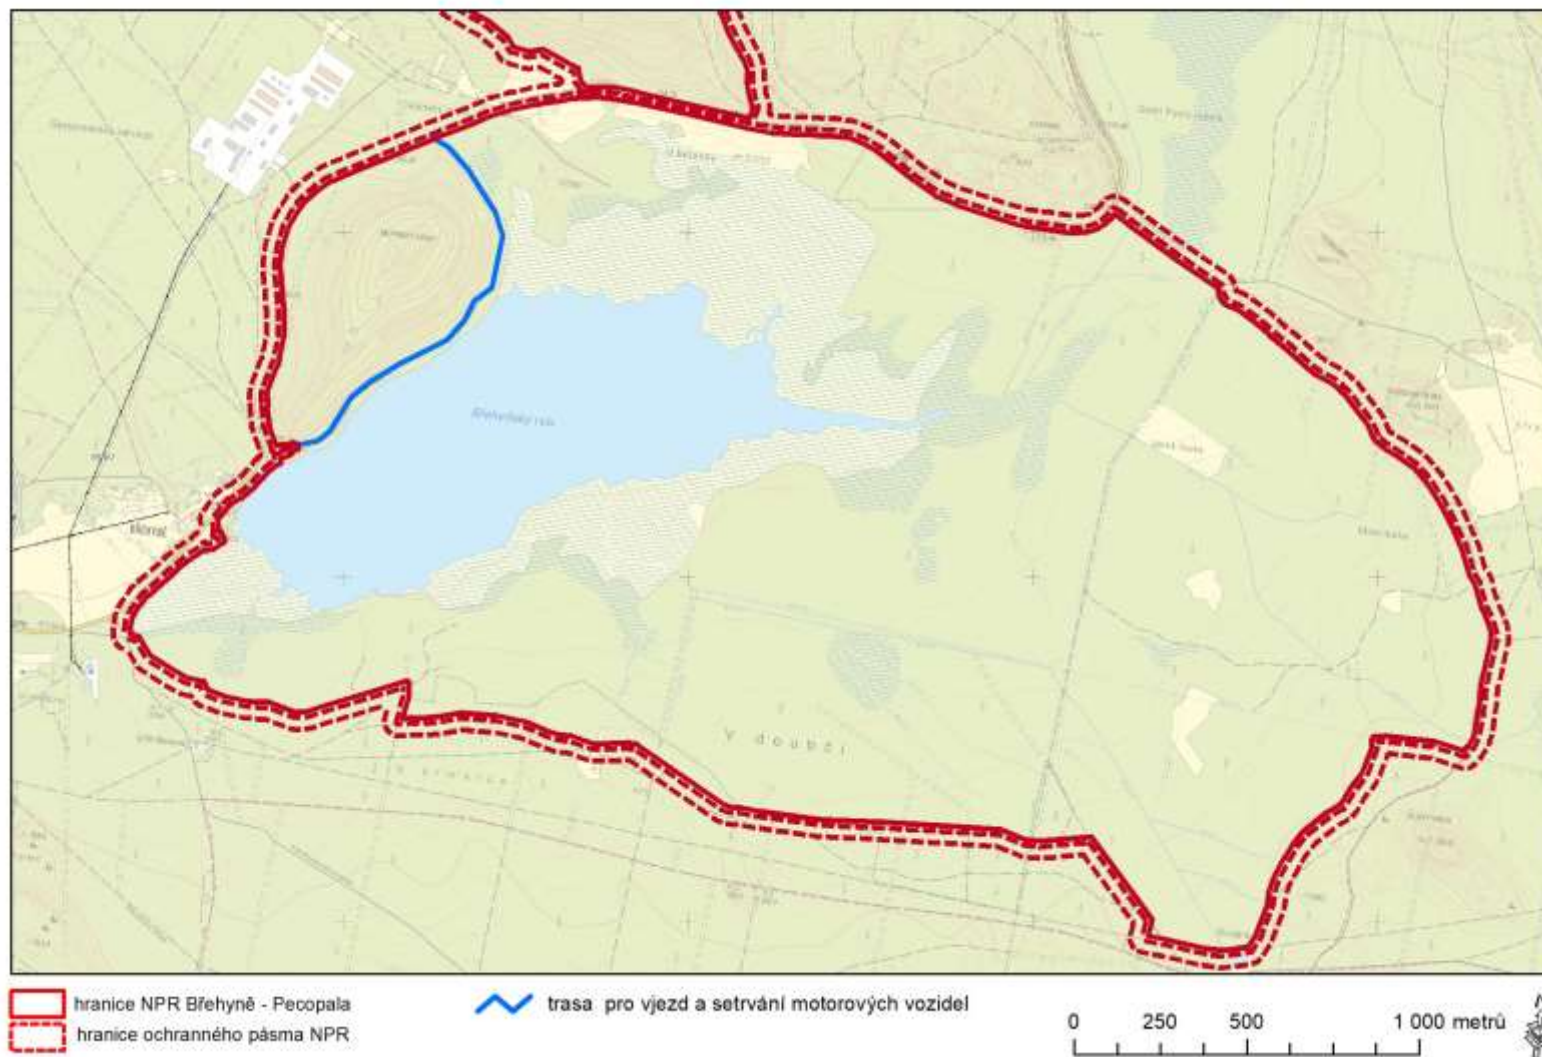

Příloha č. 2: Zákresy přístupových tras

Příloha č. 2a: NPR Břehyně-Pecopala

-  hranice NPR Čtvrtě
-  hranice ochranného pásma NPR

 trasy pro vjezd a setrvání motorových vozidel

-  hranice NPR Kněžičky
-  hranice ochranného pásma NPR

 trasa pro vjezd a setrvání motorových vozidel

1:5 000

1:5 000

AOPK ČR 2019, MAPOVÝ PODKLAD © MŽP © ČÚZK © ČEZ