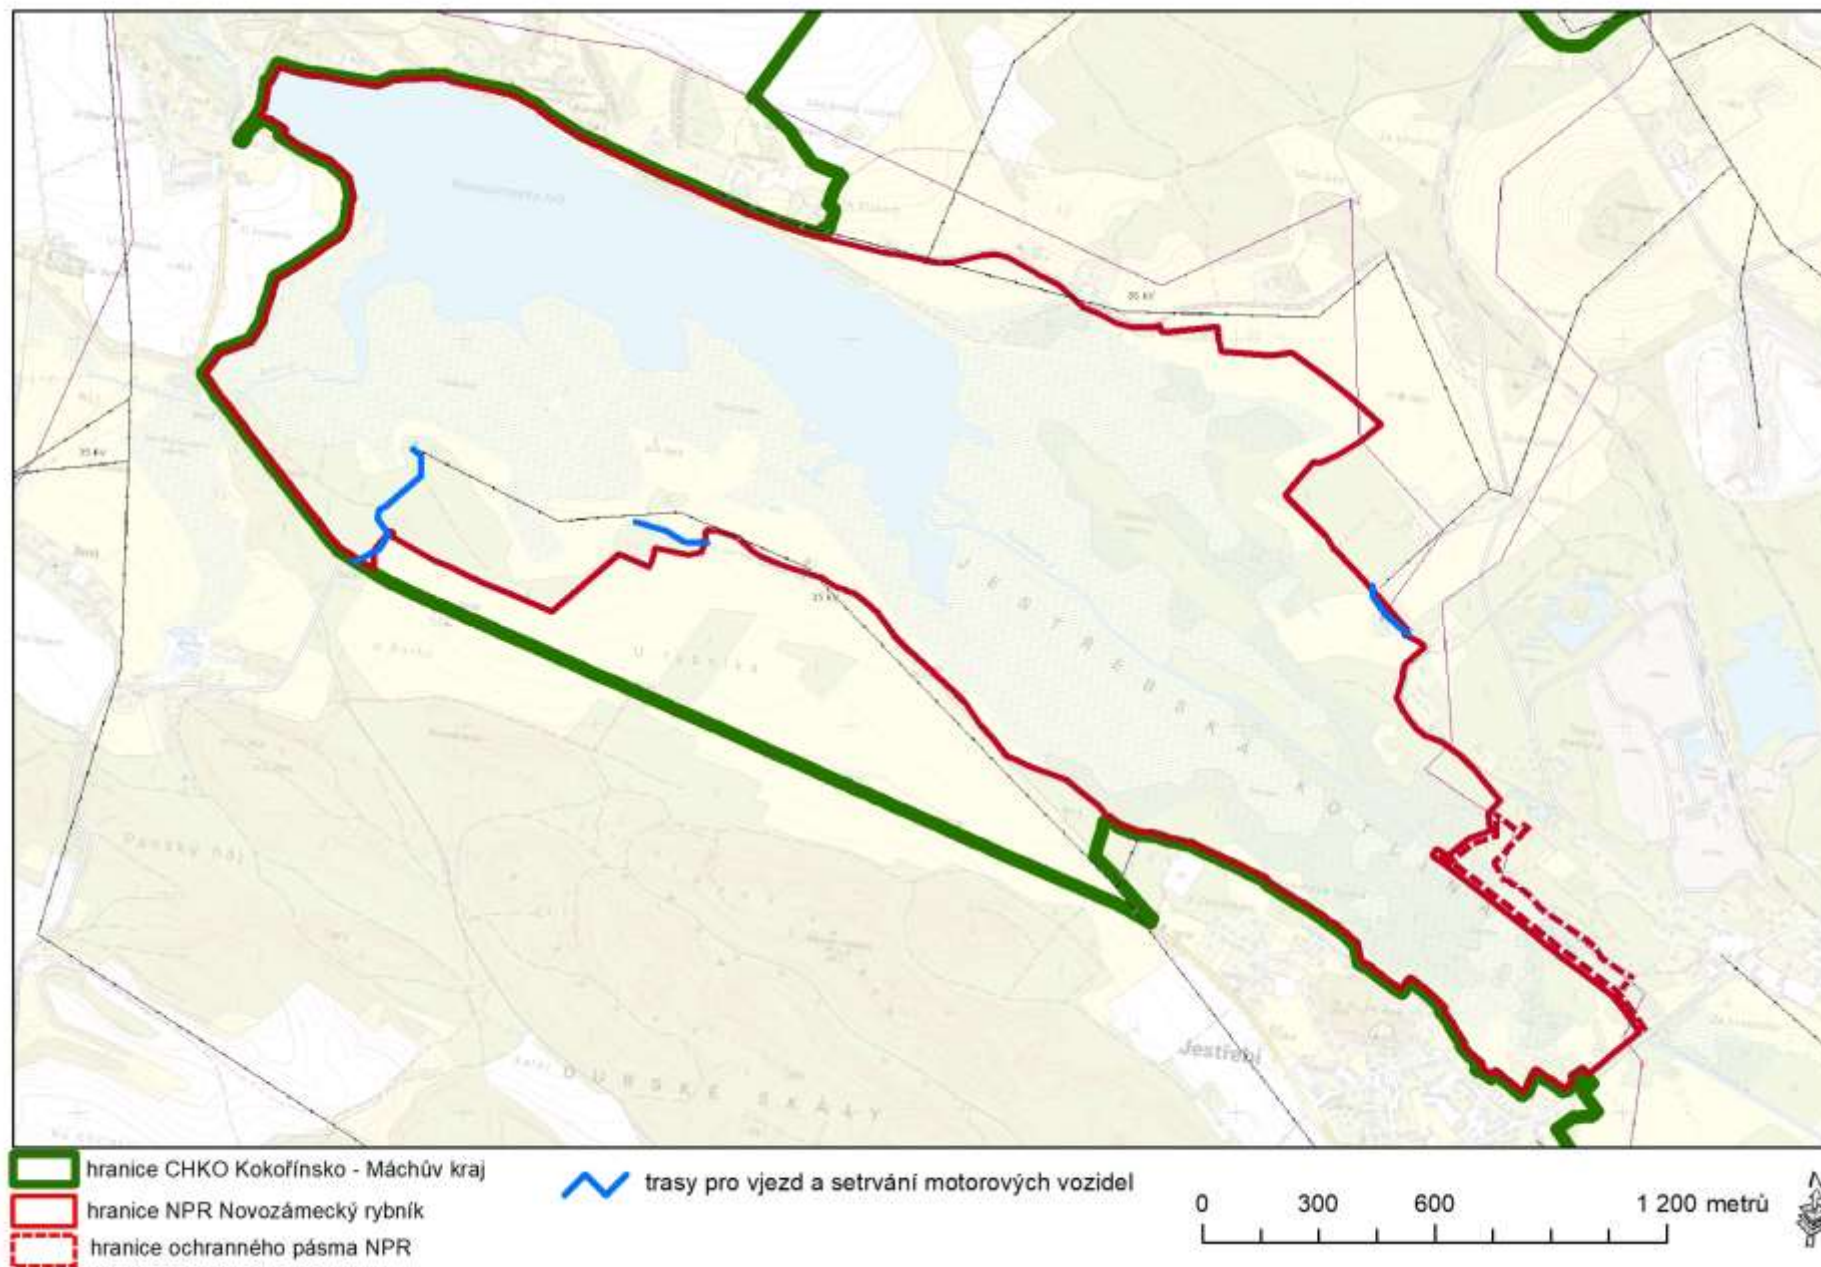

Příloha č. 2: Zákresy přístupových tras

Příloha č. 2a: NPR Břehyně-Pecopala

-  hranice NPR Čtvrtě
-  hranice ochranného pásma NPR

 trasy pro vjezd a setrvání motorových vozidel

-  hranice NPR Kněžičky
-  hranice ochranného pásma NPR

 trasa pro vjezd a setrvání motorových vozidel

1:5 000

1:5 000

AOPK ČR 2019, MAPOVÝ PODKLAD © MŽP © ČÚZK © ČEZ