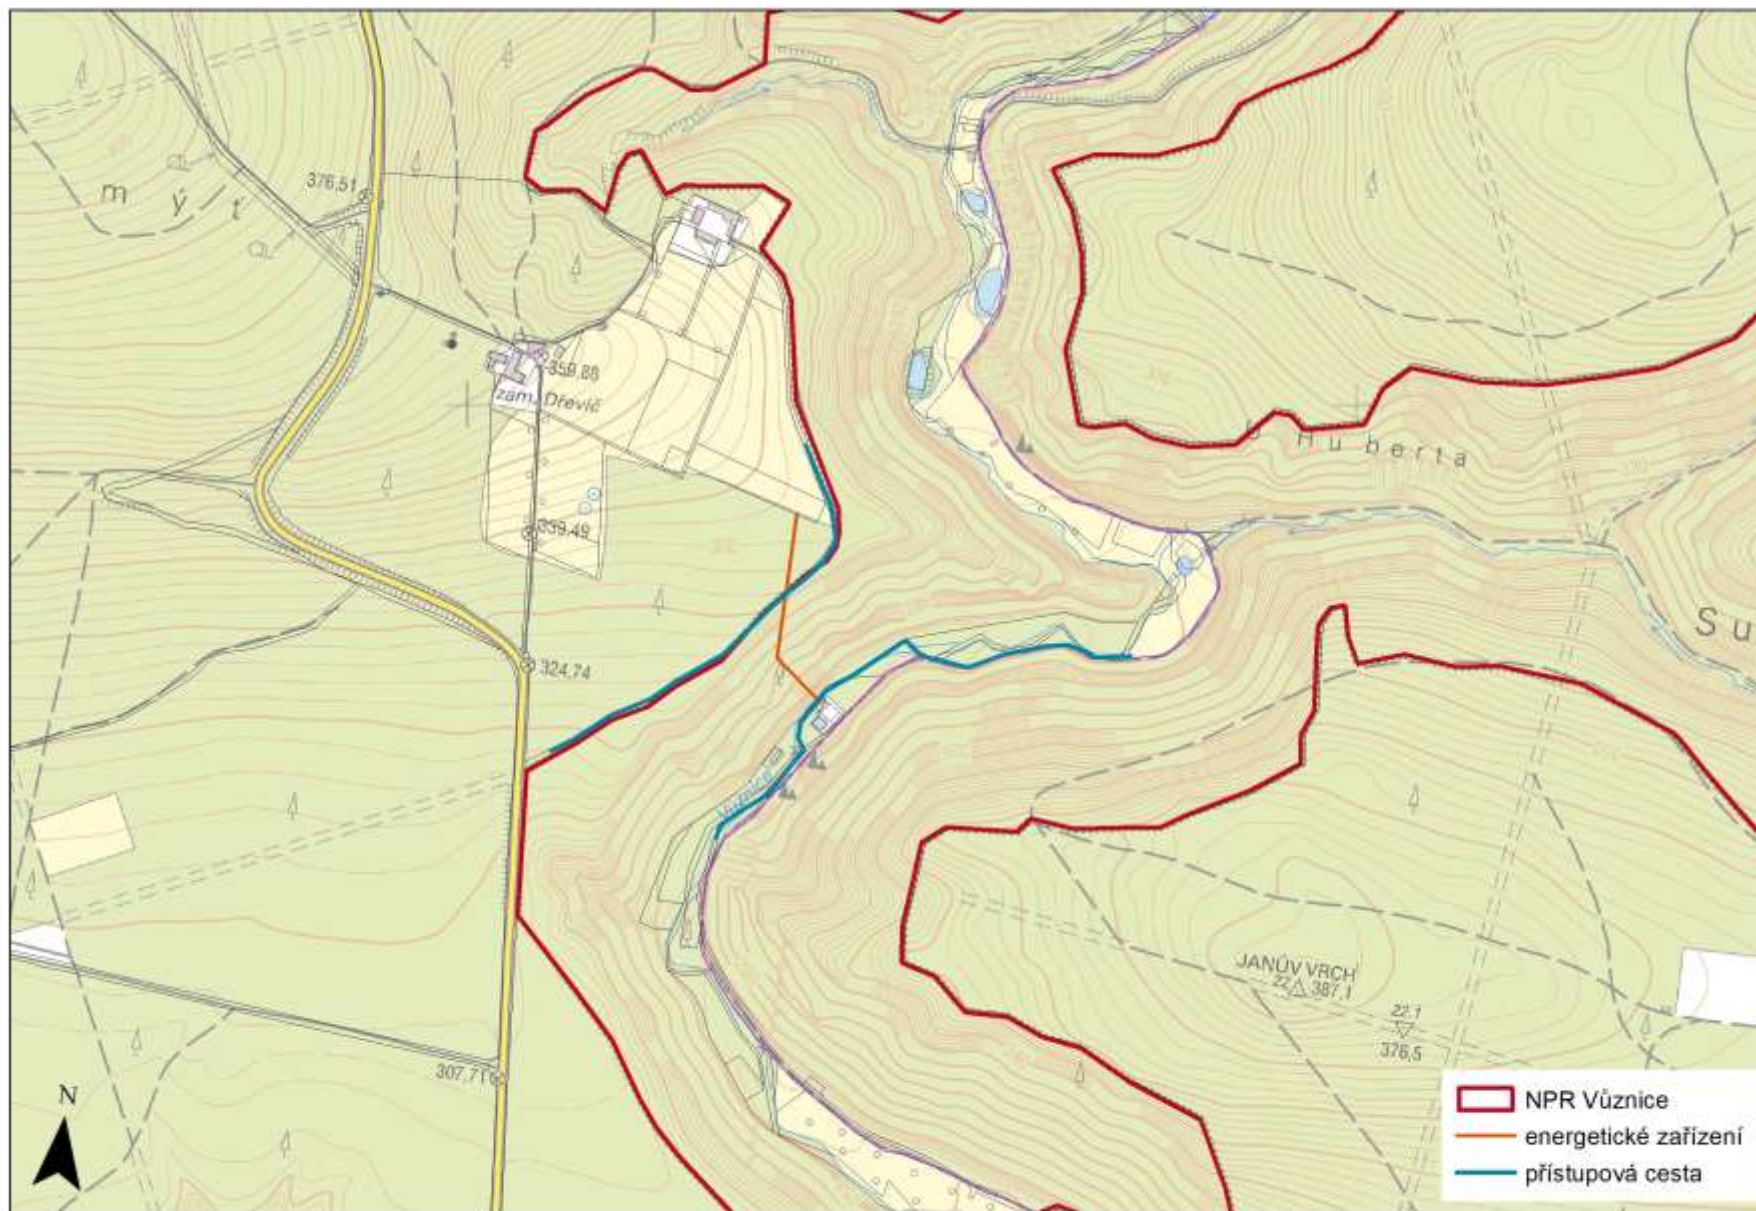

Příloha č. 2: Zákresy přístupových tras

Příloha č. 2a: NPR Břehyně-Pecopala

-  hranice NPR Čtvrtě
-  hranice ochranného pásma NPR

 trasy pro vjezd a setrvání motorových vozidel

-  hranice NPR Kněžičky
-  hranice ochranného pásma NPR

 trasa pro vjezd a setrvání motorových vozidel

1:5 000

1:5 000

AOPK ČR 2019, MAPOVÝ PODKLAD © MŽP © ČÚZK © ČEZ